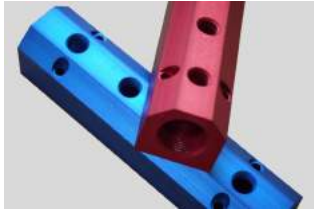

Kühlwasserverteiler steckbar