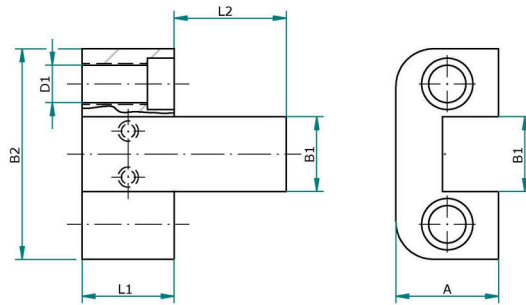

ä. Z50, Z51

Endzentrierung, flach

Artikel-Nr.	Warengruppe Bezeichnung
153582	A310-h 34
132035	A310-h 40
132036	A310-h 50
132037	A310-h 64
132038	A310-h 72
156552	A310-h 96

ä. E1304

Rechteckführung mit Schmiernuten