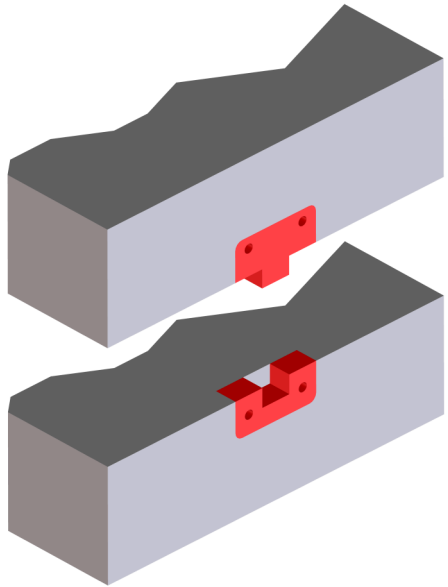

Einbau senkrecht zu der Trennebene