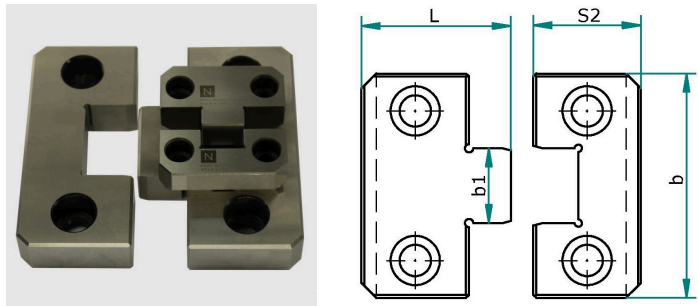

DLC-Beschichtung auf Anfrage

Einbau senkrecht zu der Trennebene

Zentrierstück

Artikel-Nr.	Warengruppe Bezeichnung
107488	A310-e 050
107489	A310-e 075
107490	A310-e 100
107491	A310-e 125

DLC-Beschichtung auf Anfrage