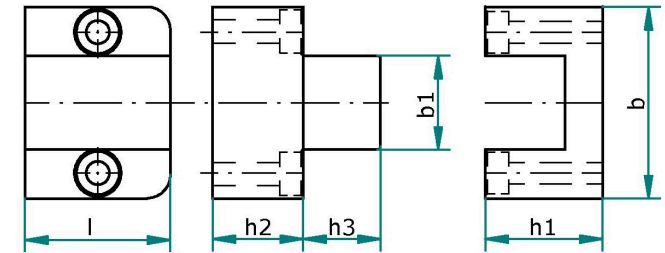

Fon +49 6461 75 99 788

Fax +49 6461 75 99 789

info@ntec-net.de
www.ntec-net.de

Einbau von der Trennebene

Zentriereinheit

Artikel-Nr.	Warengruppe Bezeichnung
107539	A310-f 20 x 20
107540	A310-f 25 x 25
107541	A310-f 32 x 32
107542	A310-f 40 x 40

DLC-Beschichtung auf Anfrage

Feinzentrierung

Artikel-Nr.	Warengruppe Bezeichnung
153583	A310-k 16
153584	A310-k 20
153585	A310-k 25

Zentriereinheit, Patrize DLC beschichtet

Artikel-Nr.	Warengruppe Bezeichnung
156158	A310-c 50-00
156159	A310-c 50-01
156160	A310-c 50-02
156161	A310-c 50-03
156157	A310-c 50-05

ä. Z50, Z51

Endzentrierung, flach

Artikel-Nr.	Warengruppe Bezeichnung
153582	A310-h 34
132035	A310-h 40
132036	A310-h 50
132037	A310-h 64
132038	A310-h 72
156552	A310-h 96

ä. E1304

Rechteckführung mit Schmiernuten