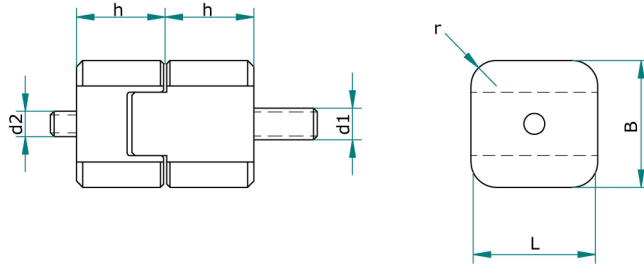

Produktgruppe Zentrierungen

Einbau von der Trennebene

Einbau senkrecht zur Trennebene

ä. Z08, Z080, Z46, Z48, Z50, Z51, E1304, E1306, E1308, SSI

Sonderausführungen möglich

DLC-Beschichtung

NTEc Normalien e.K.
Landgrafenstraße 5
35216 Biedenkopf
Germany

Fon +49 6461 75 99 788

Fax +49 6461 75 99 789

info@ntec-net.de
www.ntec-net.de

Einbau von der Trennebene

Zentriereinheit

Artikel-Nr.	Warengruppe Bezeichnung
107539	A310-f 20 x 20
107540	A310-f 25 x 25
107541	A310-f 32 x 32
107542	A310-f 40 x 40

ä. Z50, Z51

Endzentrierung, flach

Artikel-Nr.	Warengruppe Bezeichnung
153582	A310-h 34
132035	A310-h 40
132036	A310-h 50
132037	A310-h 64
132038	A310-h 72
156552	A310-h 96

ä. E1304

Rechteckführung mit Schmiernuten