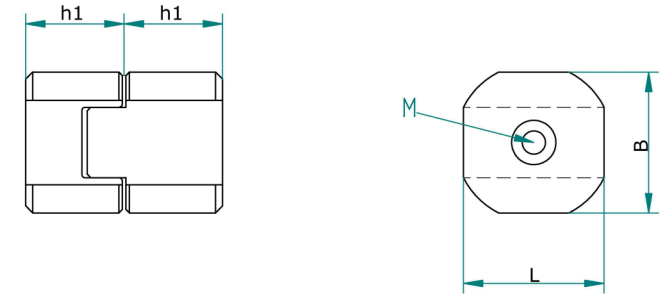

Feinzentrierung

Artikel-Nr.	Warengruppe | Bezeichnung
153583	A310-k | 16
153584	A310-k | 20
153585	A310-k | 25