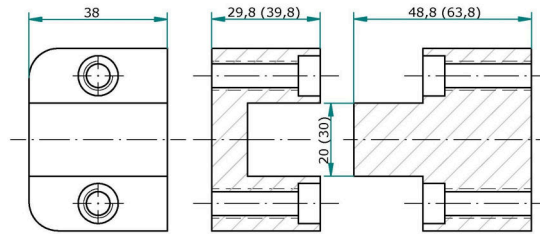

Zentriereinheit, Patrize DLC beschichtet

Artikel-Nr.	Warengruppe | Bezeichnung
156158	A310-c | 50-00
156159	A310-c | 50-01
156160	A310-c | 50-02
156161	A310-c | 50-03
156157	A310-c | 50-05

ä. Z50, Z51