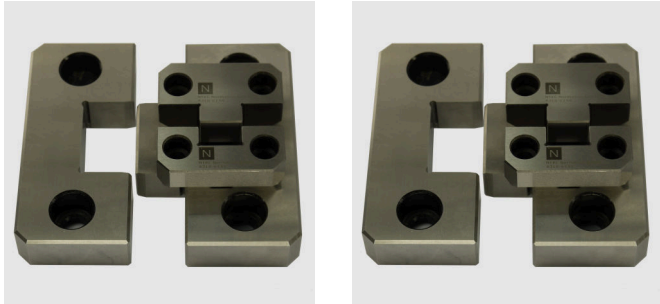

Produktgruppe Zentrierungen

Einbau von der Trennebene

Einbau senkrecht zur Trennebene

ä. Z08, Z080, Z46, Z48, Z50, Z51, E1304, E1306, E1308, SSI

Sonderausführungen möglich

DLC-Beschichtung

NTEc Normalien e.K.
Landgrafenstraße 5
35216 Biedenkopf
Germany

Fon +49 6461 75 99 788

Fax +49 6461 75 99 789

info@ntec-net.de
www.ntec-net.de

Einbau von der Trennebene

Zentriereinheit

Artikel-Nr.	Warengruppe Bezeichnung
107539	A310-f 20 x 20
107540	A310-f 25 x 25
107541	A310-f 32 x 32
107542	A310-f 40 x 40

ä. Z50, Z51

Endzentrierung, flach

Artikel-Nr.	Warengruppe Bezeichnung
153582	A310-h 34
132035	A310-h 40
132036	A310-h 50
132037	A310-h 64
132038	A310-h 72
156552	A310-h 96

ä. E1304

Rechteckführung mit Schmiernuten

DLC-Beschichtung auf Anfrage

Einbau senkrecht zu der Trennebene

Zentrierstück

Artikel-Nr.	Warengruppe Bezeichnung
107488	A310-e 050
107489	A310-e 075
107490	A310-e 100
107491	A310-e 125

DLC-Beschichtung auf Anfrage