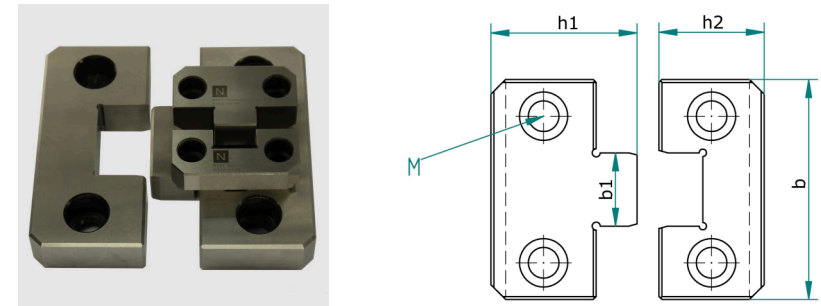

Endzentrierung flach horizontal

Artikel-Nr.	Warengruppe | Bezeichnung
153589	A310-l | 40
153590	A310-l | 46
153591	A310-l | 50
153592	A310-l | 60
153593	A310-l | 76